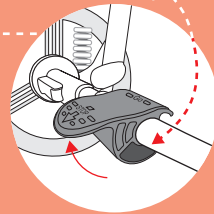

1. clean

2. silicone