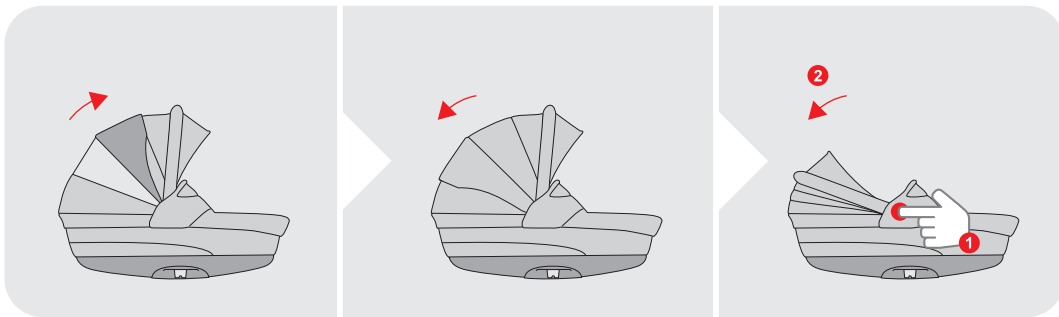

# BEBETTO®

- Mars 
- Mars Comfort 
- Multi 
- Multi Comfort 
- ACAS 
- ABR Comfort 

 <b>0-3</b>	 <b>max 15kg</b>	 <b>max 15kg</b>
---	--	--

	=		 max 9 kg L < 800mm	 max 15kg	
					

bebetto.eu

optional

# Vulcano

**SERVICE**

1. clean

2. silicone

MAX 0,1kg

UV 50+ PROTECTION

AUTO LOCK

PRESS

hard

soft

Click!

~10cm

MAX 0.6 BAR