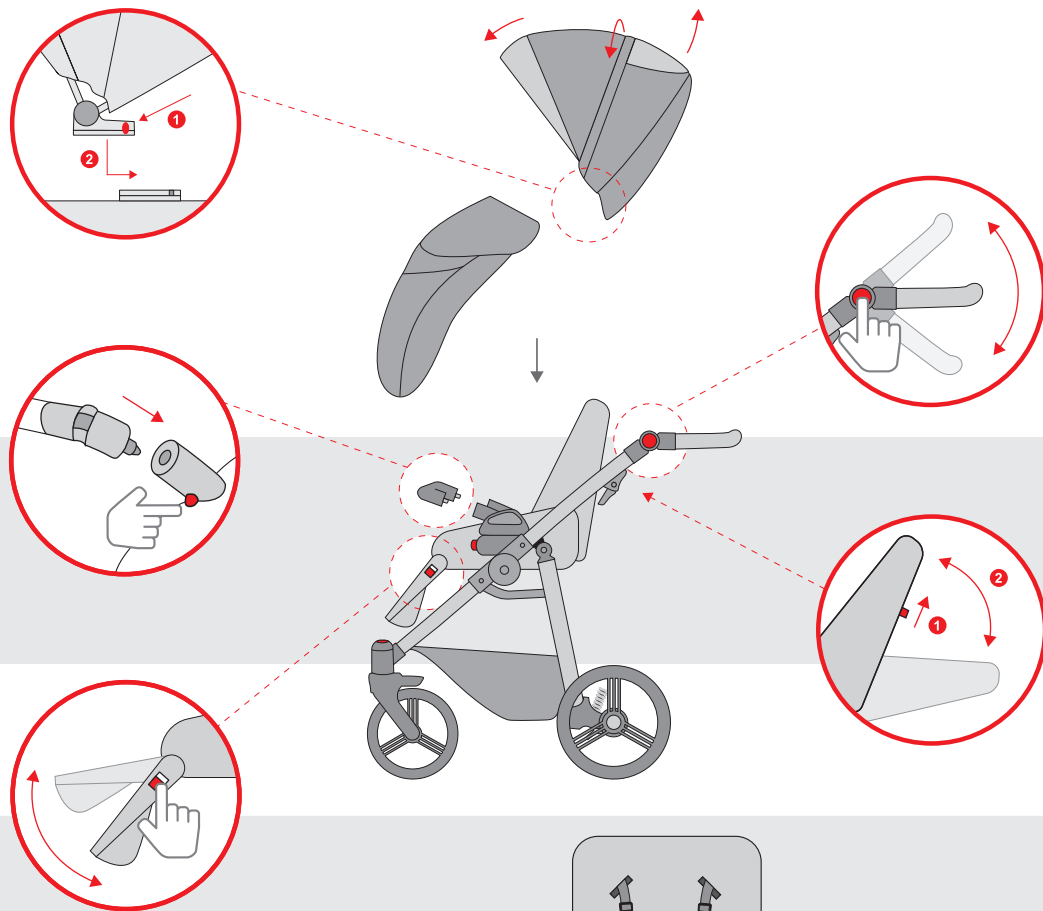

# BEBETTO®

- Mars 
- Mars Comfort 
- Multi 
- Multi Comfort 
- ACAS 
- ABR Comfort 

 <b>0-3</b>	 <b>max 15kg</b>	 <b>max 15kg</b>
---	--	--

	=		 max 9 kg L < 800mm	 max 15kg	
					

bebetto.eu

optional

# Vulcano

**SERVICE**

1. clean

2. silicone

MAX 0,1kg

UV 50+ PROTECTION

AUTO LOCK

PRESS

hard

soft

Click!

~10cm

MAX 0.6 BAR