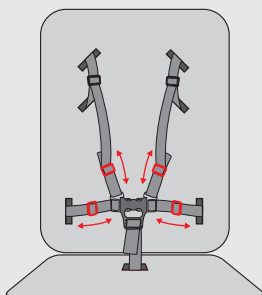

# BEBETTO®

- Mars 
- Mars Comfort 
- Multi 
- Multi Comfort 
- ACAS 
- ABR Comfort 

 <b>0-3</b>	 <b>max 15kg</b>	 <b>max 15kg</b>
---	--	--

	=		 max 9 kg L < 800mm	 max 15kg	
					

bebetto.eu

optional

# Vulcano

**SERVICE**

1. clean

2. silicone

MAX 0,1kg

UV 50+ PROTECTION

AUTO LOCK

PRESS

hard

soft

Click!

~10cm

MAX 0.6 BAR