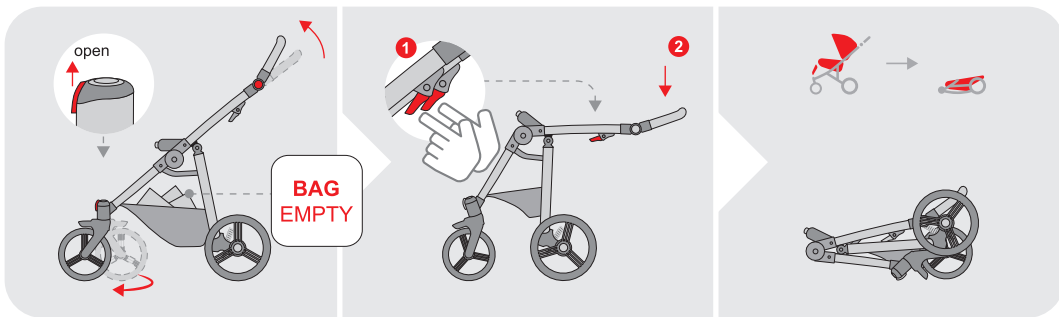

# BEBETTO®

- Mars 
- Mars Comfort 
- Multi 
- Multi Comfort 
- ACAS 
- ABR Comfort 

 <b>0-3</b>	 <b>max 15kg</b>	 <b>max 15kg</b>
---	--	--

	=		 max 9 kg L < 800mm	 max 15kg	
					

bebetto.eu

optional

# Vulcano

**SERVICE**

1. clean

2. silicone

MAX 0,1kg

UV 50+ PROTECTION

AUTO LOCK

PRESS

hard

soft

Click!

~10cm

MAX 0.6 BAR