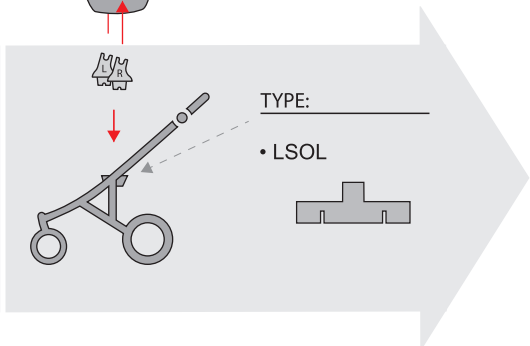

# BEBETTO®

- Mars 
- Mars Comfort 
- Multi 
- Multi Comfort 
- ACAS 
- ABR Comfort 

 <b>0-3</b>	 <b>max 15kg</b>	 <b>max 15kg</b>
---	--	--

	=		 max 9 kg L < 800mm	 max 15kg	
					

bebetto.eu

optional

# Vulcano

**SERVICE**

1. clean

2. silicone

MAX 0,1kg

UV 50+ PROTECTION

AUTO LOCK

PRESS

hard

soft

Click!

~10cm

MAX 0.6 BAR