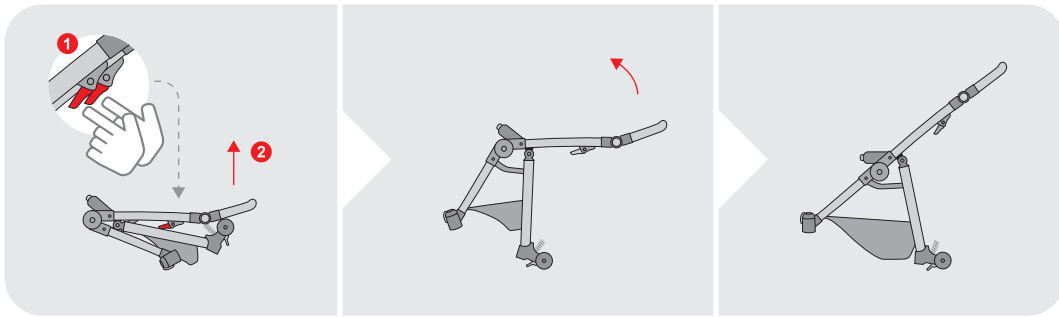

# BEBETTO®

- Mars 
- Mars Comfort 
- Multi 
- Multi Comfort 
- ACAS 
- ABR Comfort 

 <b>0-3</b>	 <b>max 15kg</b>	 <b>max 15kg</b>
---	--	--

	=		 max 9 kg L < 800mm	 max 15kg	
					

bebetto.eu

optional

# Vulcano

**SERVICE**

1. clean

2. silicone

MAX 0,1kg

UV 50+ PROTECTION

AUTO LOCK

PRESS

hard

soft

Click!

~10cm

MAX 0.6 BAR