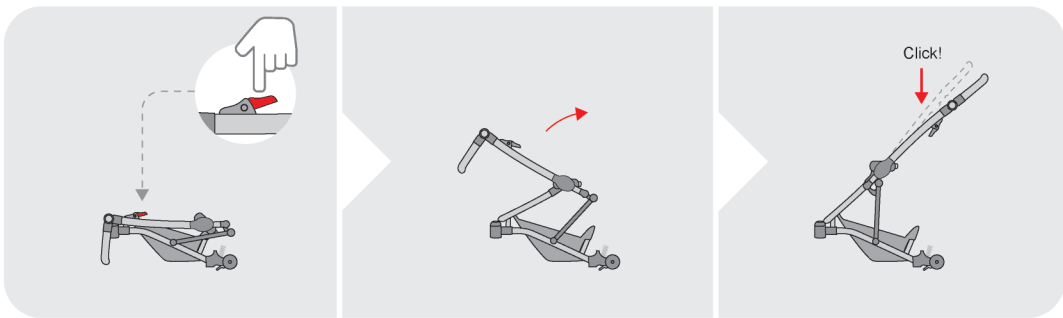

- Mars 
- Mars Comfort 
- Multi 
- Multi Comfort 
- ACAS 
- ABR Comfort 

TYPE: \_\_\_\_\_  
 • LSOL 

=

bebetto.eu

# Torino

**SERVICE**

1. clean

2. silicone

MAX 0,1kg

UV 50+ PROTECTION

⊗ ⊗ ⊗

A

B

Click!

AUTO LOCK

PRESS

hard soft

~10cm

Click!

MAX 0,6 BAR