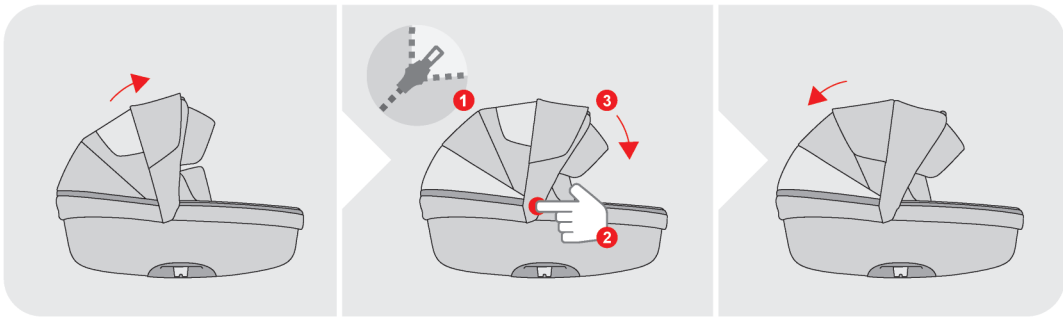

- Mars 
- Mars Comfort 
- Multi 
- Multi Comfort 
- ACAS 
- ABR Comfort 

TYPE: \_\_\_\_\_  
 • LSOL 

=

bebetto.eu

# Torino

**SERVICE**

1. clean

2. silicone

MAX 0,1kg

UV 50+ PROTECTION

⊗ ⊗ ⊗

A