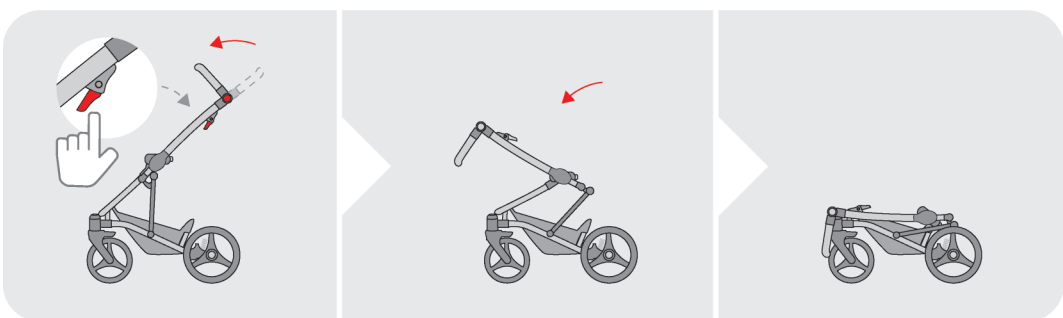

- Mars 
- Mars Comfort 
- Multi 
- Multi Comfort 
- ACAS 
- ABR Comfort 

TYPE: \_\_\_\_\_  
 • LSOL 

=

bebetto.eu

# Torino

**SERVICE**

1. clean

2. silicone

MAX 0,1kg

UV 50+ PROTECTION

⊗ ⊗ ⊗

A